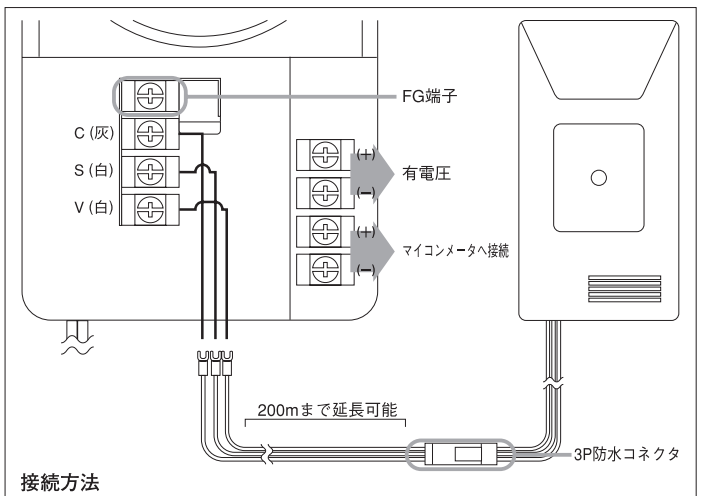

\*検知部を水面下30cmの水中に30分放置し、1時間通電  
乾燥後、警報濃度が基準内であることを確認。

【特長】

- 検知部は防水構造です。※1
- 検知部と警報部をケーブルで接続した分離タイプ。※2
- 厨房など、多量にガスを使う場所での使用に適しています。
- マイコンメーター接続（S型対応）可能。有電圧の2信号出力タイプ。
- 検知部がガス漏れをキャッチすると警報部の赤ランプが点灯し、ブザーあるいは音声（選択可能）でお知らせします。
- 戸外警報ブザー・集中監視盤にも接続できます。

※1 バルク用ガス漏れ検知器と同一試験による。  
 ※2 警報部とケーブルは端子台接続。標準で5mの3芯ケーブル付きで200mまで自由に調節・延長できます。

【仕様】

検知原理	熱線型半導体式(誤報防止型)
対象ガス	LPガス
警報ガス濃度	爆発下限界濃度の1/100~1/4
応答時間	30秒以内
警報方式	警報部:遅延警報型自動復帰式 ●赤色ランプ即時点灯 ●音声合成による警報音(赤色ランプ点灯より5秒の遅延あり) ブザーと音声は切替可能 検知部:2色ランプが赤で即時点灯(通常時は緑で点灯)
電源	警報部:AC100V ±10%、50/60Hz 検知部:DC16V(警報部より供給)
通電表示	警報部:緑色ランプ点灯 検知部:2色ランプが緑で点灯
消費電力	監視時:約2W 警報時:約2W
外部出力信号	1.フォトトランジスタオープンコレクタ出力(マイコンメータ専用) 監視時:OFF 警報時:Sメータモード~ON/OFF(5秒/5秒) a接点モード~通電開始より約30分間はON/OFF(5秒/5秒) それ以降は連続ON 出力遅延時間:音声合成警報後約30秒 接続台数:マイコンメータ1台につき Sメータモード~警報器1台のみ a接点モード~警報器5台まで
付属機能	2.有電圧出力(DC0-6-12V) 警報部:通電初期警報防止用30秒タイマ(作動中は緑、赤色ランプ点灯) 雷サージ保護回路(FG端子) 電源アンサ信号 検知部:トラブル検出回路(トラブル時緑色ランプ消灯) マイコンメータ自動検出機能(Sメータモード、a接点モード自動切替) 検知部:センサトラブル検出回路(トラブル時2色ランプ消灯)
接続方式	検知部接続(警報部にて3P端子台接続) マイコンメータ接続(警報部にて2P+1P(FG)端子台接続) 有電圧出力接続(警報部にて2P端子台接続)
接続ケーブル	3芯0.3mm <sup>2</sup> 5m 付属(防水コネクタ付き) 延長可能距離:200m以内(3芯0.5mm <sup>2</sup> 使用時)
使用温度範囲	-10~45℃
質量	警報部:約1509 検知部:約859
寸法	警報部:W70×H120×D25mm(突起部分は含まない) 検知部:W43×H79×D24mm(突起部分は含まない)
電源コード	2.5m予備コンセント付きプラグ