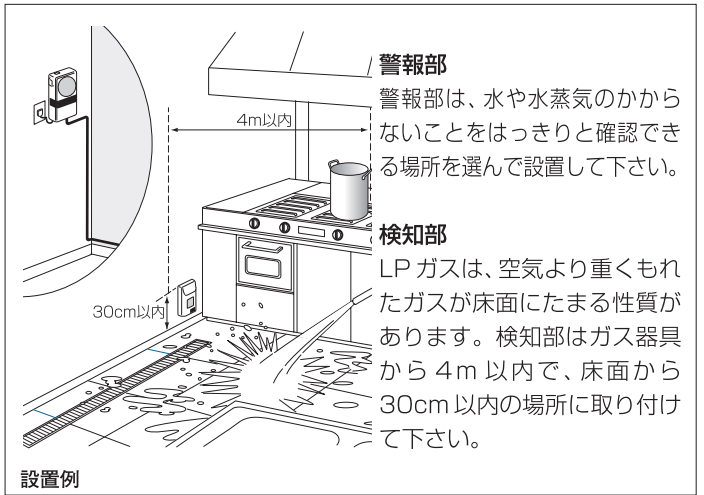

COSMOS

誤報防止型

分離型  
LP ガス警報器

XH-610F

料理飲食店  
の厨房に!!

▲警報部

▲検知部

検知部は防水構造\*で  
安心してお掃除可能!  
さらに雑ガスによる誤報をカット

\*検知部を水面下30cmの水中に30分放置し、1時間通電  
乾燥後、警報濃度が基準内であることを確認。

【特長】

- 検知部は防水構造です。※1
- 検知部と警報部をケーブルで接続した分離タイプ。※2
- 厨房など、多量にガスを使う場所での使用に適しています。
- マイコンメーター接続（S型対応）可能。有電圧の2信号出力タイプ。
- 検知部がガス漏れをキャッチすると警報部の赤ランプが点灯し、ブザーあるいは音声（選択可能）でお知らせします。
- 戸外警報ブザー・集中監視盤にも接続できます。

※1 バルク用ガス漏れ検知器と同一試験による。  
 ※2 警報部とケーブルは端子台接続。標準で5mの3芯ケーブル付きで200mまで自由に調節・延長できます。

【仕様】

検知原理	熱線型半導体式(誤報防止型)
対象ガス	LPガス
警報ガス濃度	爆発下限界濃度の1/100~1/4
応答時間	30秒以内
警報方式	警報部:遅延警報型自動復帰式 ●赤色ランプ即時点灯 ●音声合成による警報音(赤色ランプ点灯より5秒の遅延あり) ブザーと音声は切替可能 検知部:2色ランプが赤で即時点灯(通常時は緑で点灯)
電源	警報部:AC100V ±10%、50/60Hz 検知部:DC16V(警報部より供給)
通電表示	警報部:緑色ランプ点灯 検知部:2色ランプが緑で点灯
消費電力	監視時:約2W 警報時:約2W
外部出力信号	1.フォトトランジスタオープンコレクタ出力(マイコンメータ専用) 監視時:OFF 警報時:Sメータモード~ON/OFF(5秒/5秒) a接点モード~通電開始より約30分間はON/OFF(5秒/5秒) それ以降は連続ON 出力遅延時間:音声合成警報後約30秒 接続台数:マイコンメータ1台につき Sメータモード~警報器1台のみ a接点モード~警報器5台まで
付属機能	2.有電圧出力(DC0-6-12V) 警報部:通電初期警報防止用30秒タイマ(作動中は緑、赤色ランプ点灯) 雷サージ保護回路(FG端子) 電源アンサ信号 検知部:トラブル検出回路(トラブル時緑色ランプ消灯) マイコンメータ自動検出機能(Sメータモード、a接点モード自動切替) 検知部:センサトラブル検出回路(トラブル時2色ランプ消灯)
接続方式	検知部接続(警報部にて3P端子台接続) マイコンメータ接続(警報部にて2P+1P(FG)端子台接続) 有電圧出力接続(警報部にて2P端子台接続)
接続ケーブル	3芯0.3mm <sup>2</sup> 5m 付属(防水コネクタ付き) 延長可能距離:200m以内(3芯0.5mm <sup>2</sup> 使用時)
使用温度範囲	-10~45℃
質量	警報部:約1509 検知部:約859
寸法	警報部:W70×H120×D25mm(突起部分は含まない) 検知部:W43×H79×D24mm(突起部分は含まない)
電源コード	2.5m予備コンセント付きプラグ