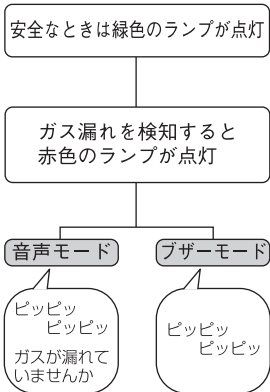

\*検知部を水面下30cmの水中に30分放置し、1時間通電  
乾燥後、警報濃度が基準内であることを確認。

【特長】

- 検知部は防水構造です。※1
- 検知部と警報部をケーブルで接続した分離タイプ。※2
- 厨房など、多量にガスを使う場所での使用に適しています。
- マイコンメーター接続（S型対応）可能。有電圧の2信号出力タイプ。
- 検知部がガス漏れをキャッチすると警報部の赤ランプが点灯し、ブザーあるいは音声（選択可能）でお知らせします。
- 戸外警報ブザー・集中監視盤にも接続できます。

※1 バルク用ガス漏れ検知器と同一試験による。  
 ※2 警報部とケーブルは端子台接続。標準で5mの3芯ケーブル付きで200mまで自由に調節・延長できます。

【仕様】

検知原理	熱線型半導体式(誤報防止型)
対象ガス	LPガス
警報ガス濃度	爆発下限界濃度の1/100~1/4
応答時間	30秒以内
警報方式	警報部:遅延警報型自動復帰式 ●赤色ランプ即時点灯 ●音声合成による警報音(赤色ランプ点灯より5秒の遅延あり) ブザーと音声は切替可能 検知部:2色ランプが赤で即時点灯(通常時は緑で点灯)
電源	警報部:AC100V ±10%、50/60Hz 検知部:DC16V(警報部より供給)
通電表示	警報部:緑色ランプ点灯 検知部:2色ランプが緑で点灯
消費電力	監視時:約2W 警報時:約2W
外部出力信号	1.フォトトランジスタオープンコレクタ出力(マイコンメータ専用) 監視時:OFF 警報時:Sメータモード~ON/OFF(5秒/5秒) a接点モード~通電開始より約30分間はON/OFF(5秒/5秒) それ以降は連続ON 出力遅延時間:音声合成警報後約30秒 接続台数:マイコンメータ1台につき Sメータモード~警報器1台のみ a接点モード~警報器5台まで
付属機能	2.有電圧出力(DC0-6-12V) 警報部:通電初期警報防止用30秒タイマ(作動中は緑、赤色ランプ点灯) 雷サージ保護回路(FG端子) 電源アンサ信号 検知部:トラブル検出回路(トラブル時緑色ランプ消灯) マイコンメータ自動検出機能(Sメータモード、a接点モード自動切替) 検知部:センサトラブル検出回路(トラブル時2色ランプ消灯)
接続方式	検知部接続(警報部にて3P端子台接続) マイコンメータ接続(警報部にて2P+1P(FG)端子台接続) 有電圧出力接続(警報部にて2P端子台接続)
接続ケーブル	3芯0.3mm <sup>2</sup> 5m 付属(防水コネクタ付き) 延長可能距離:200m以内(3芯0.5mm <sup>2</sup> 使用時)
使用温度範囲	-10~45℃
質量	警報部:約1509 検知部:約859
寸法	警報部:W70×H120×D25mm(突起部分は含まない) 検知部:W43×H79×D24mm(突起部分は含まない)
電源コード	2.5m予備コンセント付きプラグ

警報方式は2つのモードが選べます

**別売オプション OU-18**  
 汚れのひどい箇所には検知部用カバーをご使用下さい。

取付には検知部用取付プレートOU-61が必要です。

**注意**  
 ●ご使用前に「取扱説明書」をよくお読みの上、正しくお使い下さい。  
 ●表示された正しい電源・電圧でお使い下さい。

交換期限がきたら、新しい警報器にお取り替えください。

このカタログは、再生紙を使用しています。